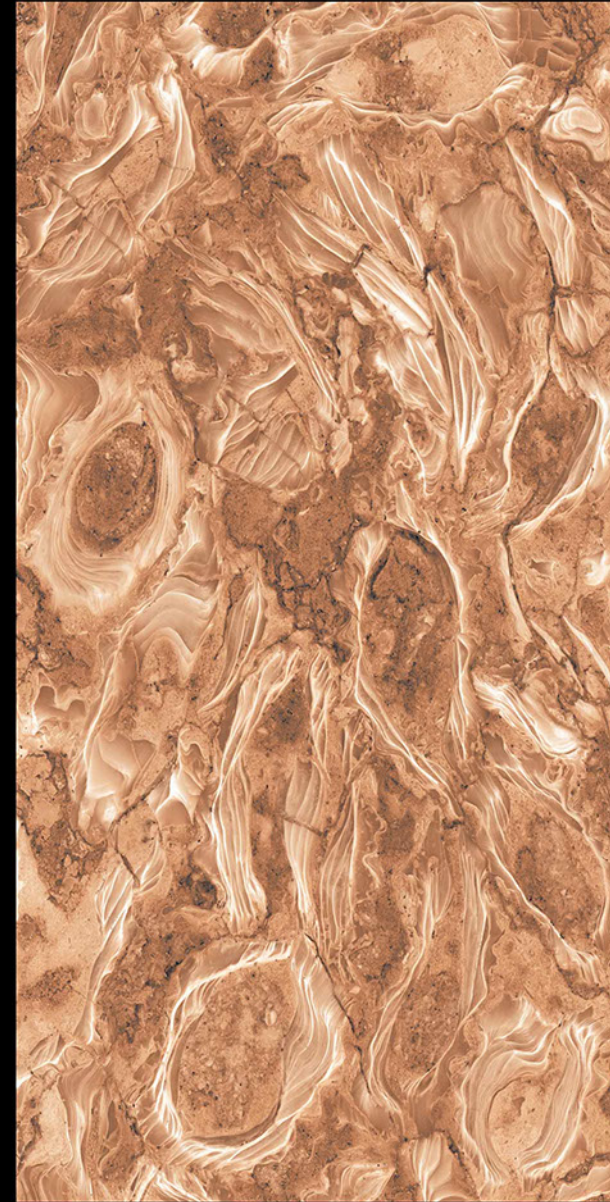

KODA ORANGE