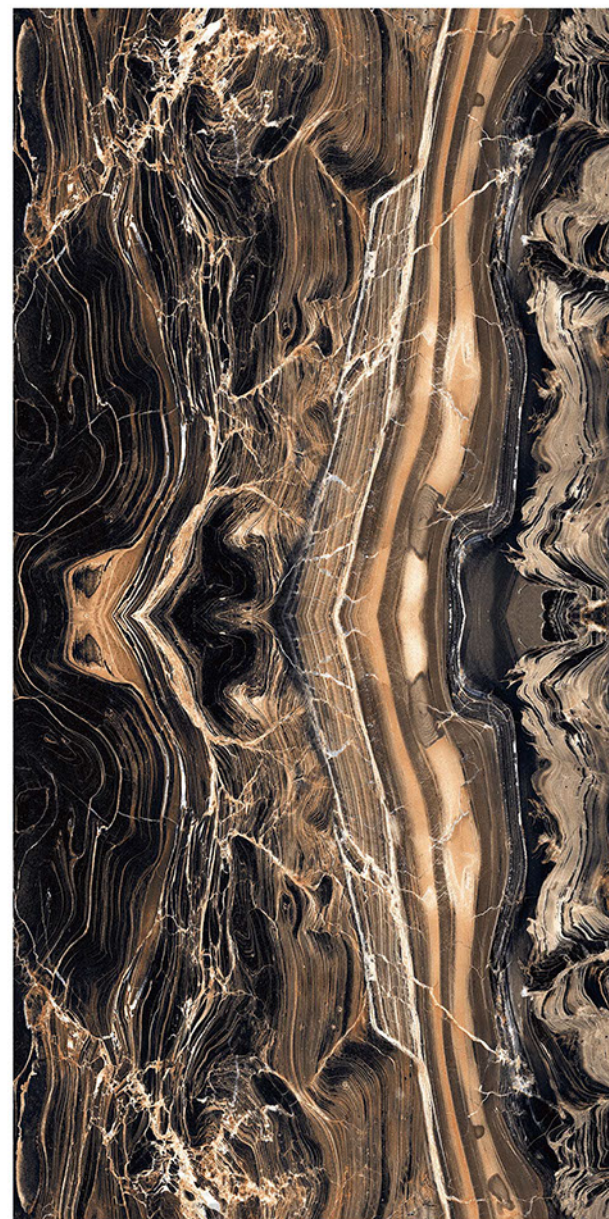

TOBACCO BROWN

UNIK BLUE

HIGH GLOSS
600X1200

VEGA BROWN

Williams GOLD

SUNNY CERAMICS

8-A National Highway, Morbi
Morbi-363642 (Guj.) India.

E-mail : sunnyceramics8@gmail.com
Cell : +91 94260 84576 +91 99789 37100