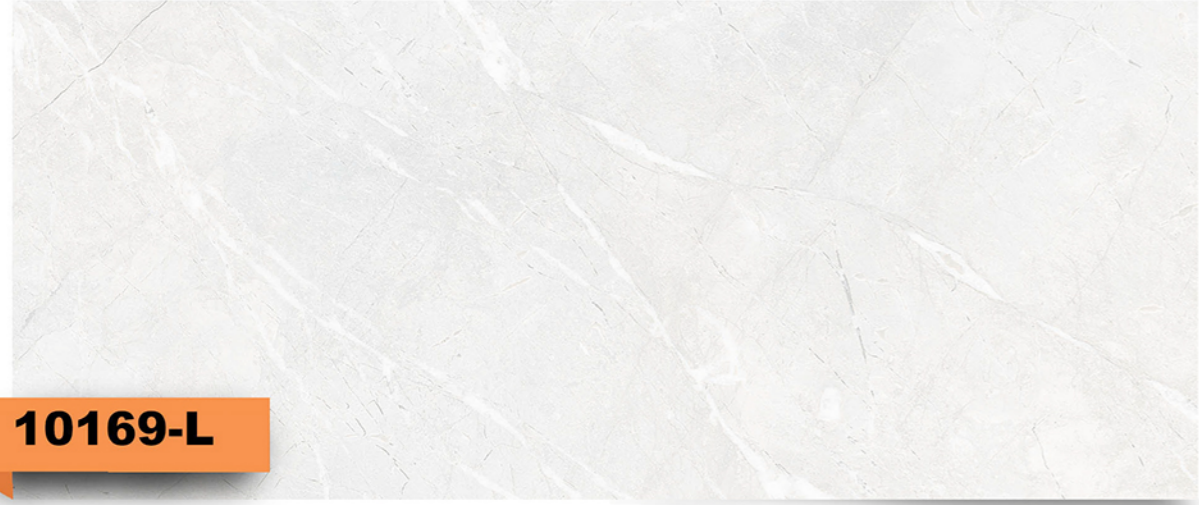

250 x 600

10169-L