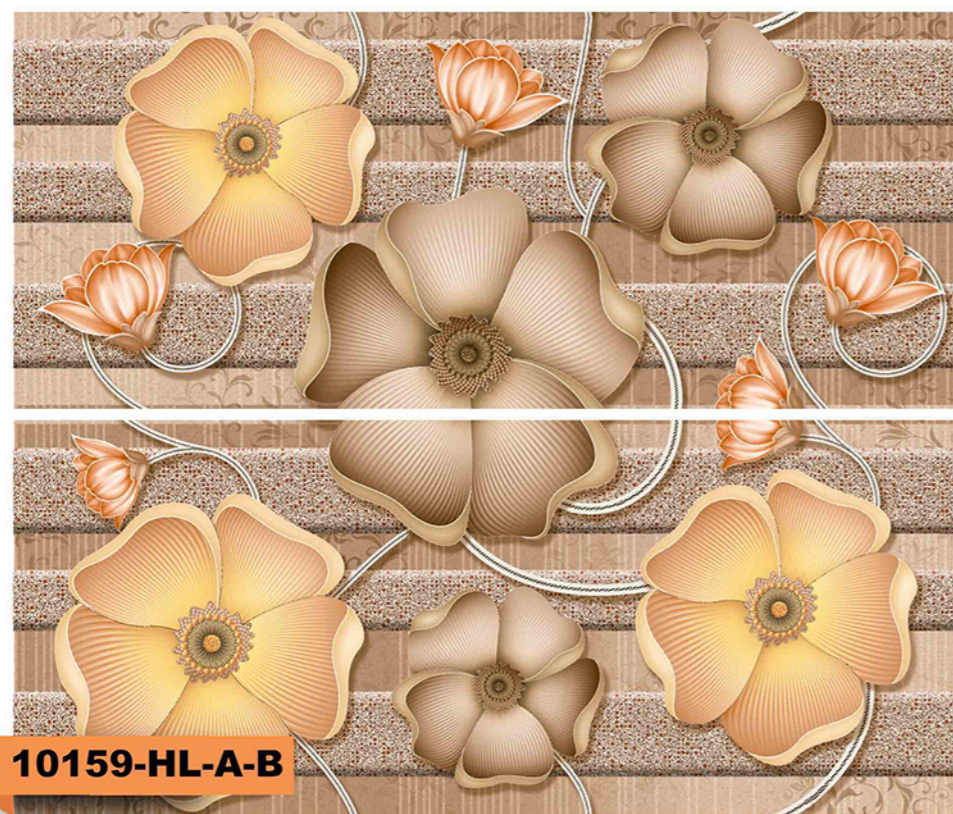

10159-HL-A-B