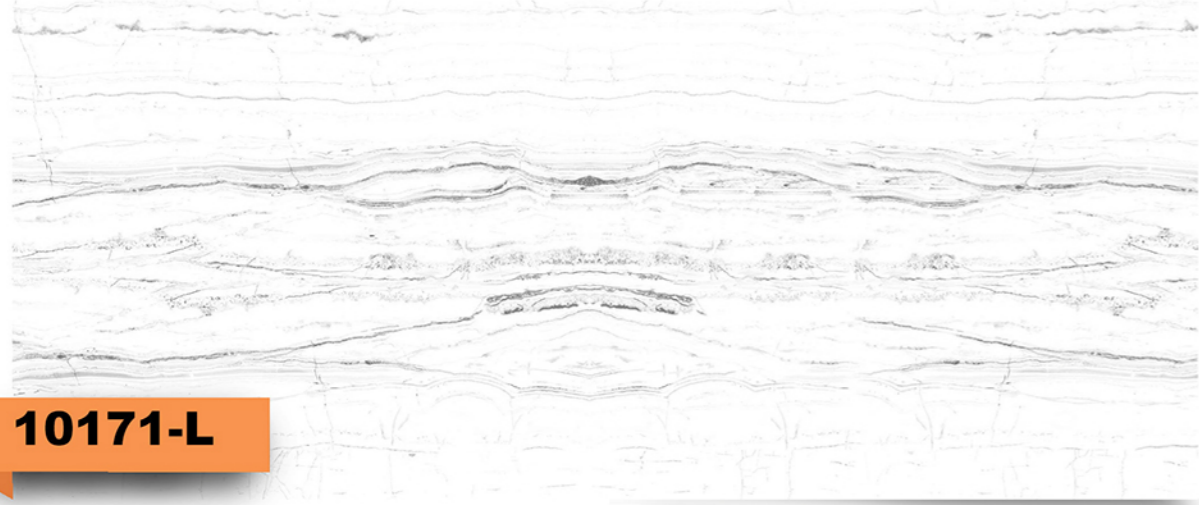

10170-HL-1

10170-D

Glossy  
Finish

Reflection  
Nature **OF**

250 x 600

10171-L

10171-HL-1

10171-L