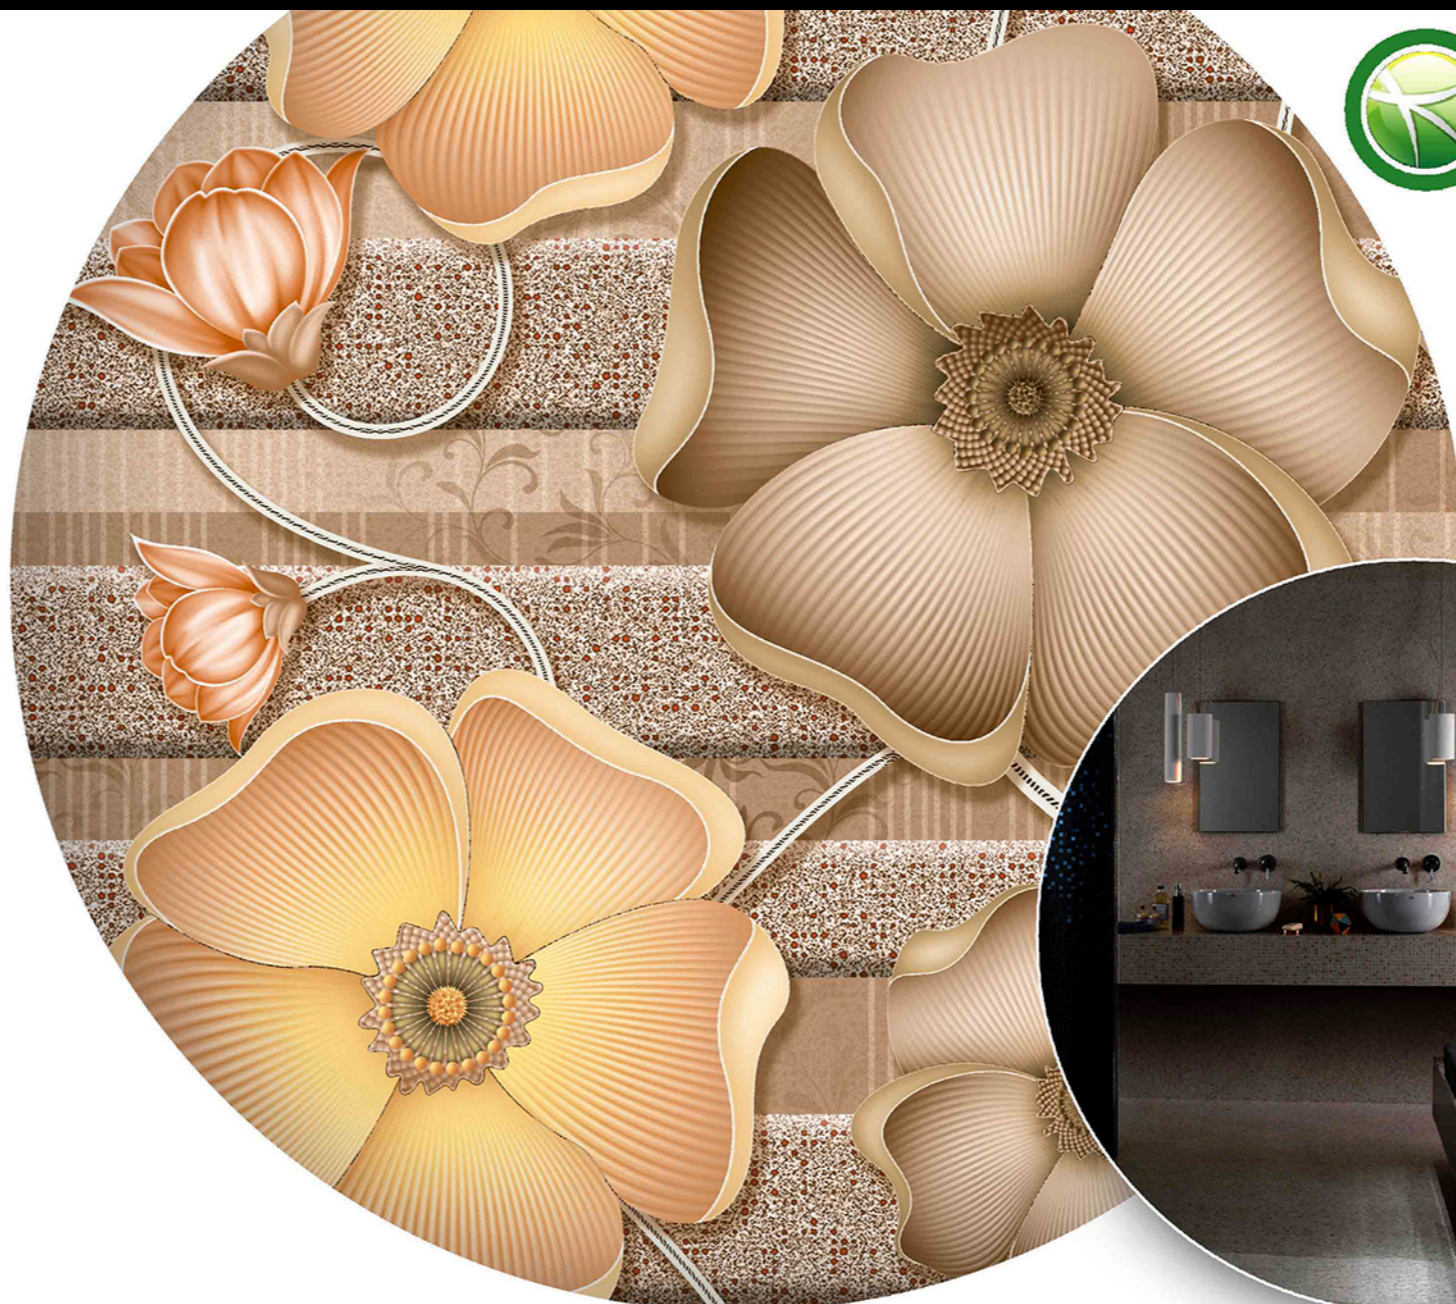

10159-L

10159-HL-A-B

10159-D

 250 x 600

Glossy  
Finish

Reflection  
Nature <sup>OF</sup>

250 x 600

10159-L