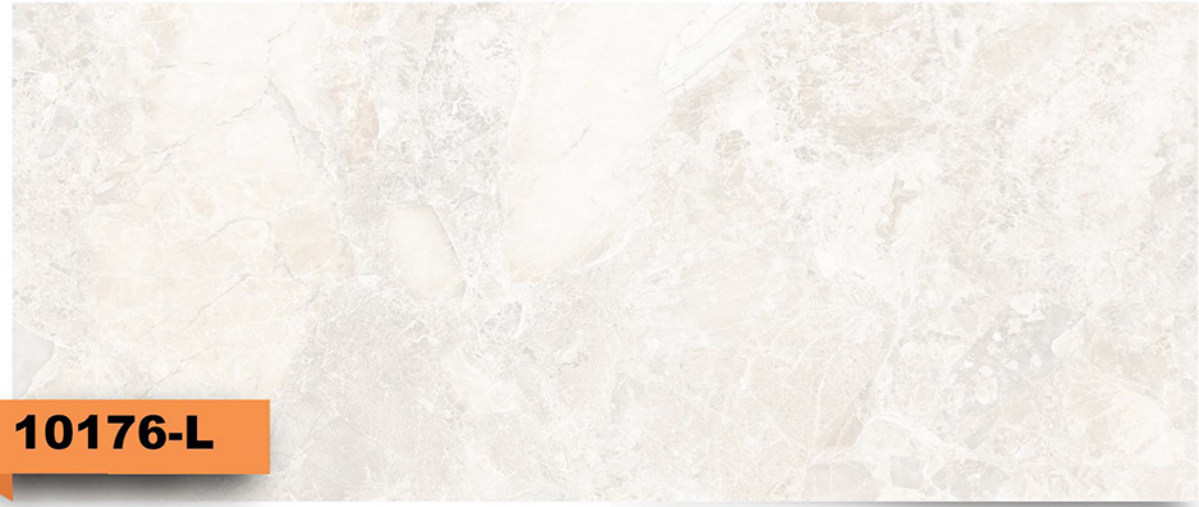

10176-HL-1

10176-D

Glossy  
Finish

Reflection  
Nature **OF**

250 x 600

10176-L

10176-HL-2

10176-D