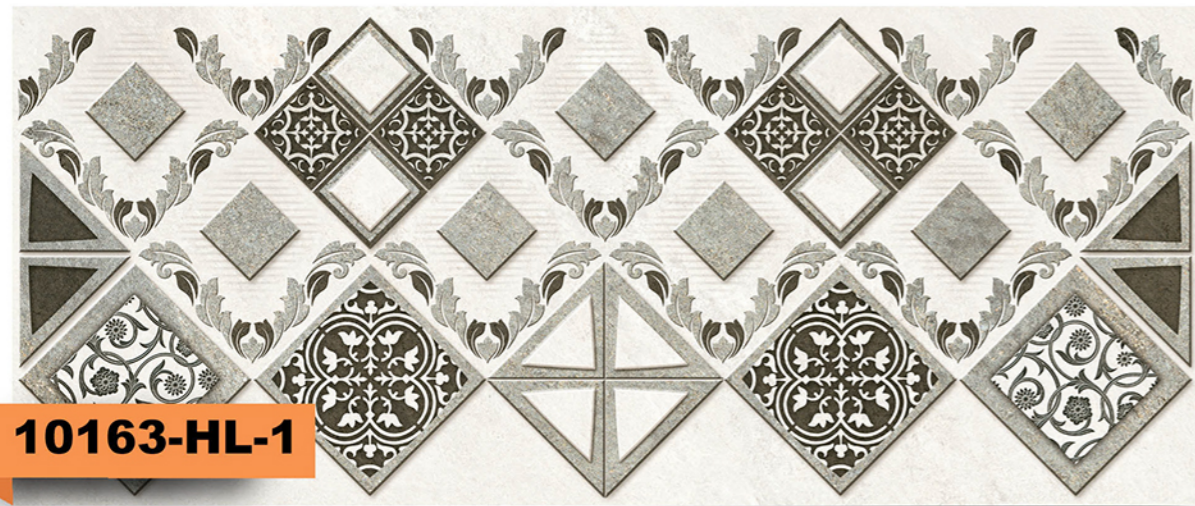

250 x 600

10162-L

10162-HL-1

10162-D

Glossy  
Finish

Reflection  
Nature **OF**

250 x 600

10163-L