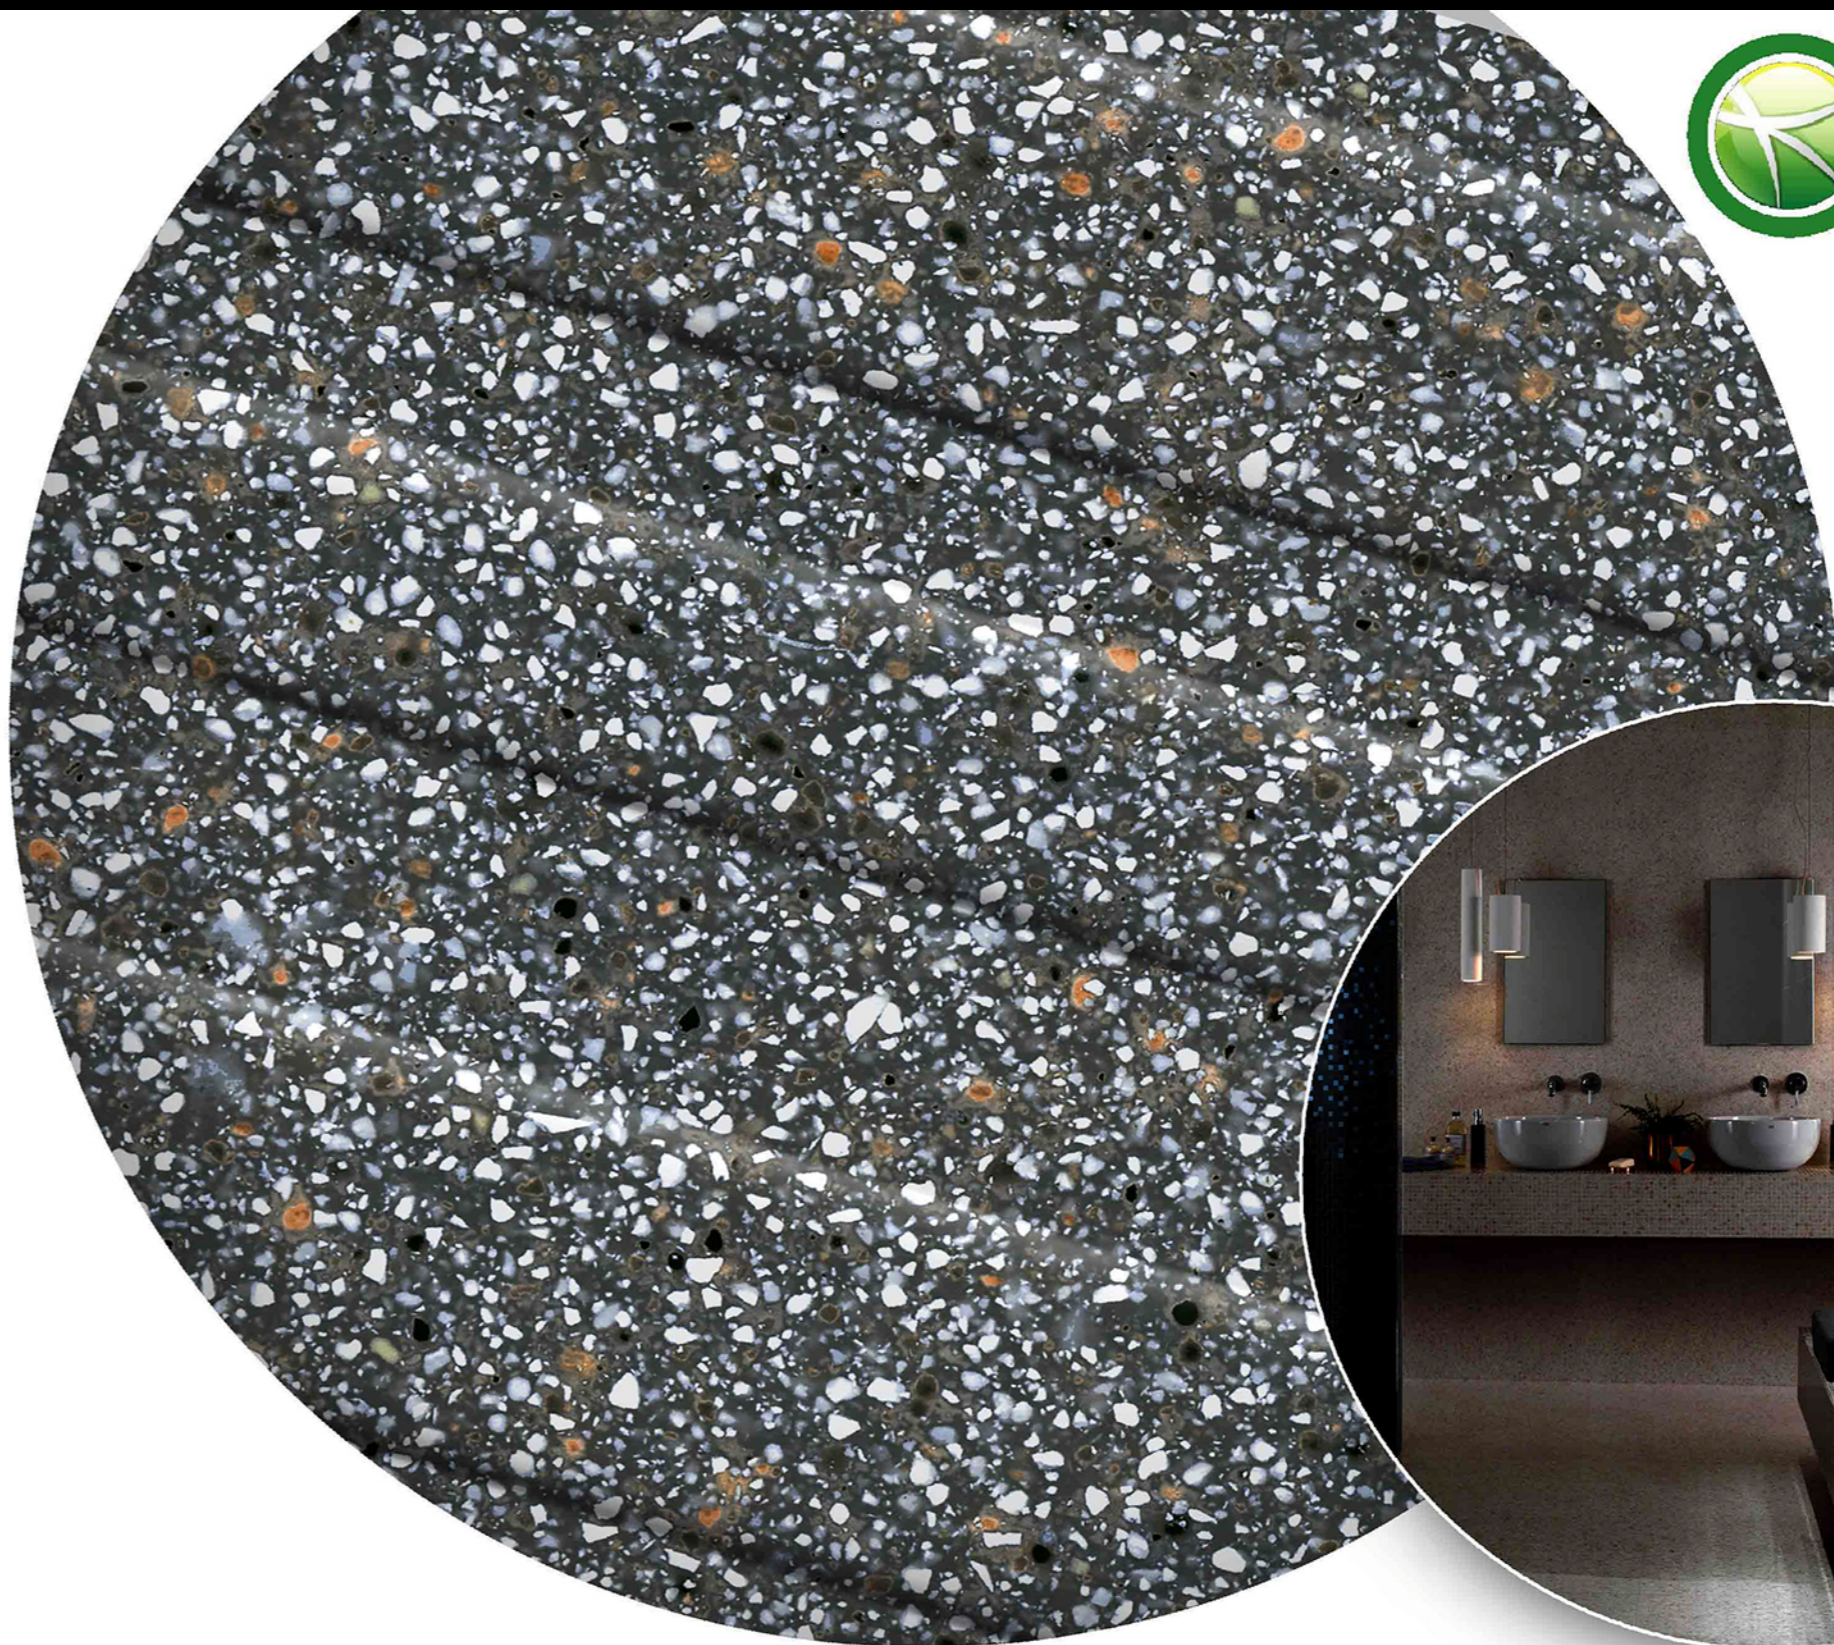

250 x 600

10179-L

10179-D

10179-L

Glossy  
Finish

Reflection  
Nature **OF**

250 x 600

10180-L