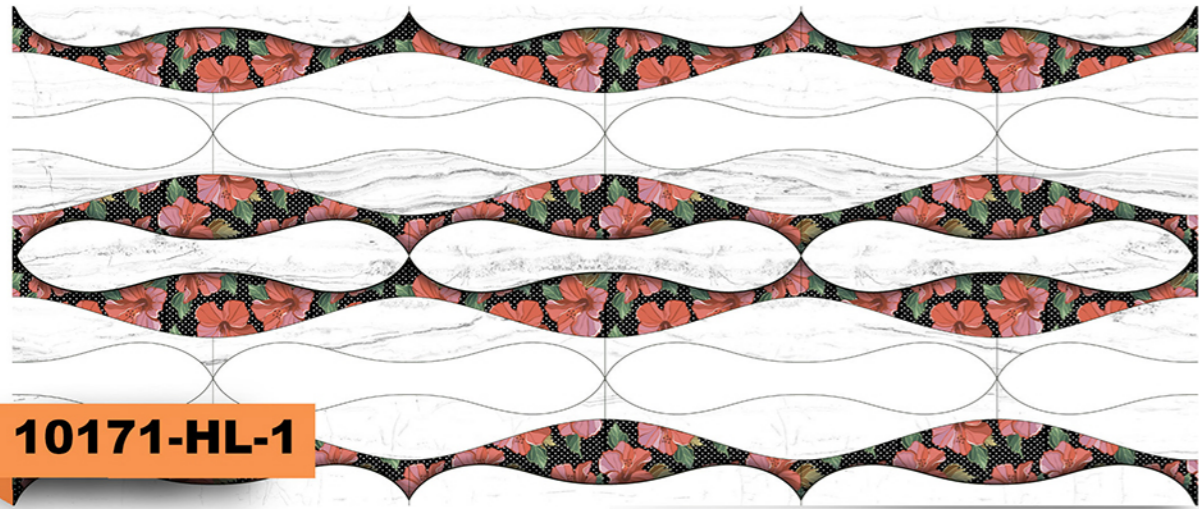

10170-HL-1

10170-D

Glossy  
Finish

Reflection  
Nature **OF**

250 x 600

10171-L

10171-HL-1

10171-L