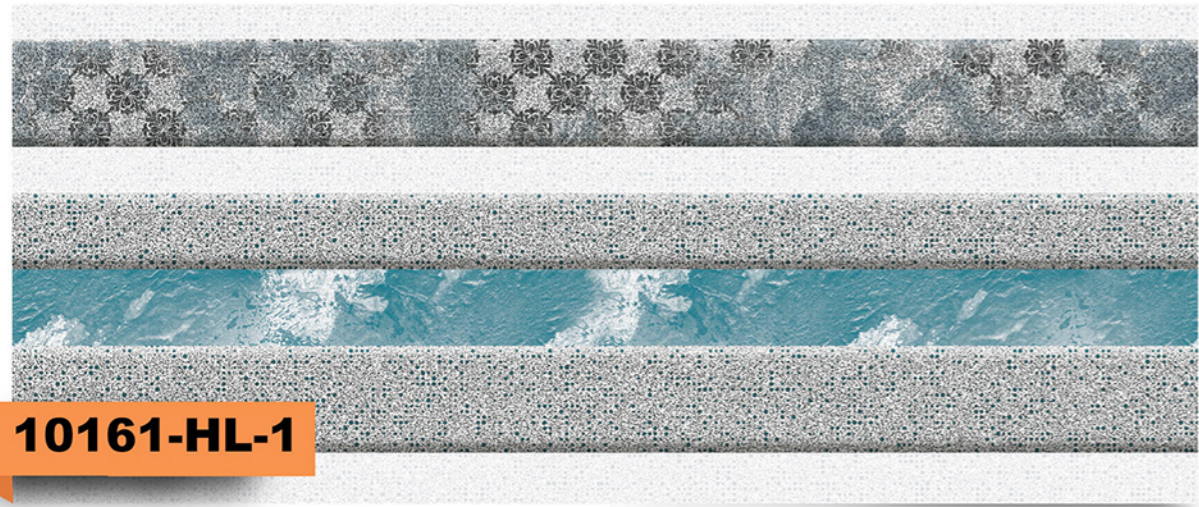

Glossy  
Finish

Reflection  
Nature **OF**

250 x 600

10161-L

10161-HL-1

10161-D

Glossy  
Finish

Reflection  
Nature **OF**