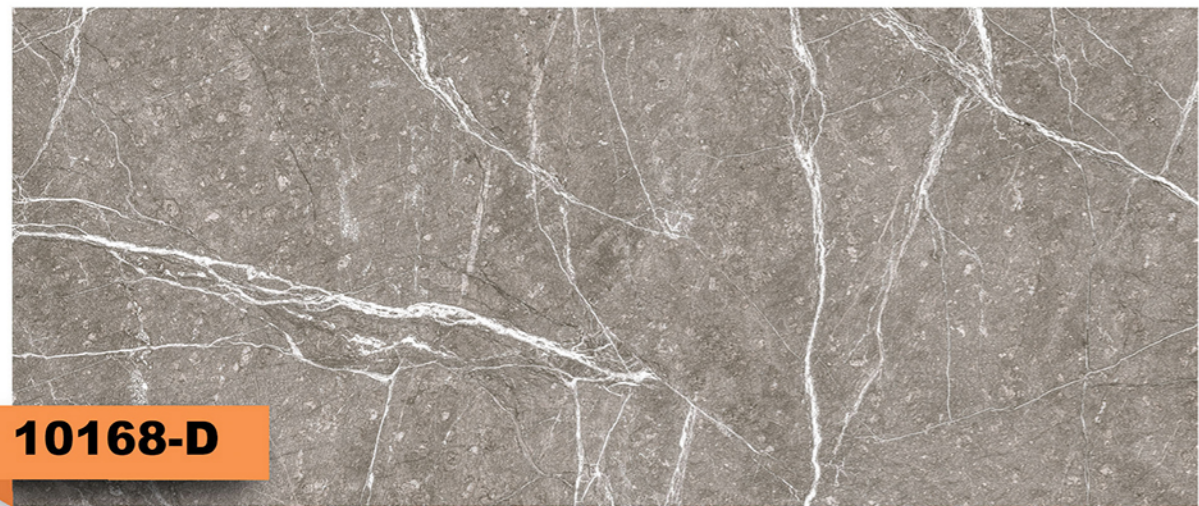

Glossy  
Finish

Reflection  
Nature **OF**

250 x 600

10168-L

10168-HL-1

10168-D

Glossy  
Finish

Reflection  
Nature **OF**