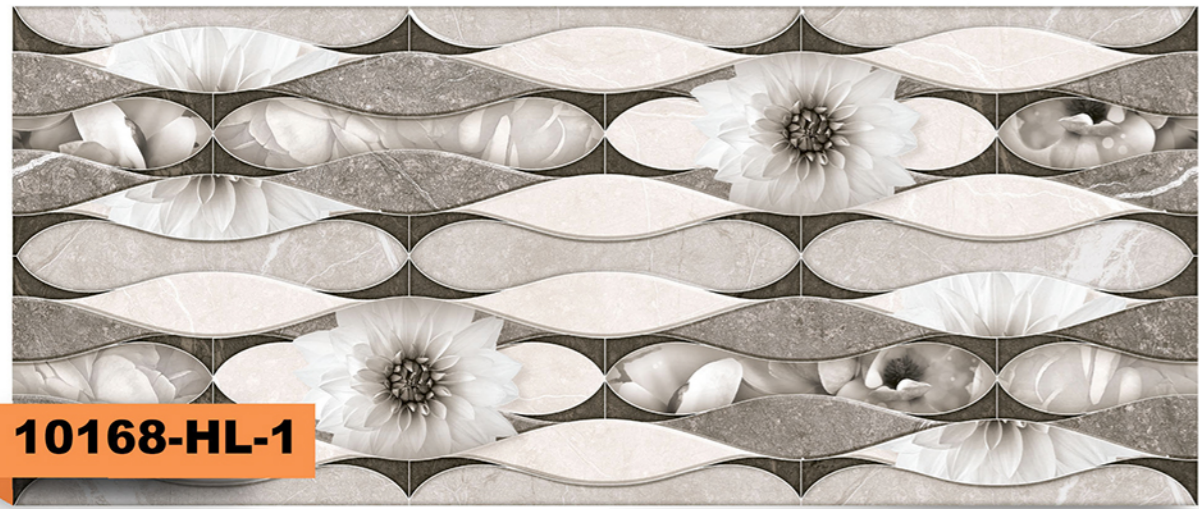

Glossy  
Finish

Reflection  
Nature **OF**

250 x 600

10168-L

10168-HL-1

10168-D

Glossy  
Finish

Reflection  
Nature **OF**