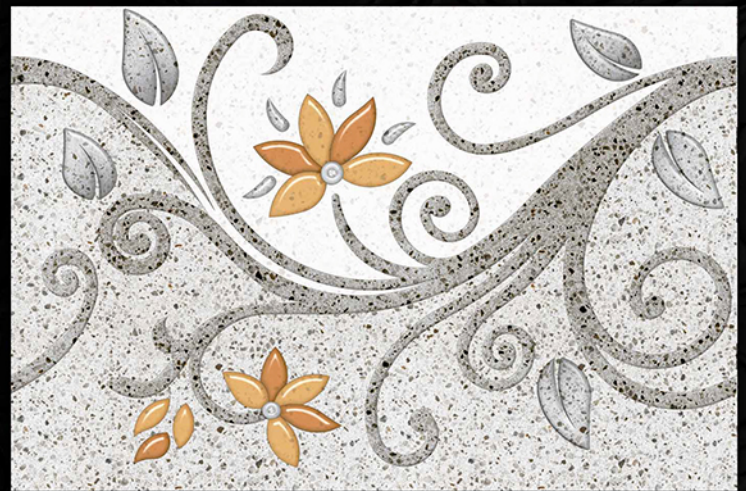

2458-LT

2458-HL-1

2458-HL-1

2458-DK

**Glossy
12x18**

Wall Tiles

2459-LT

2459-HL-1