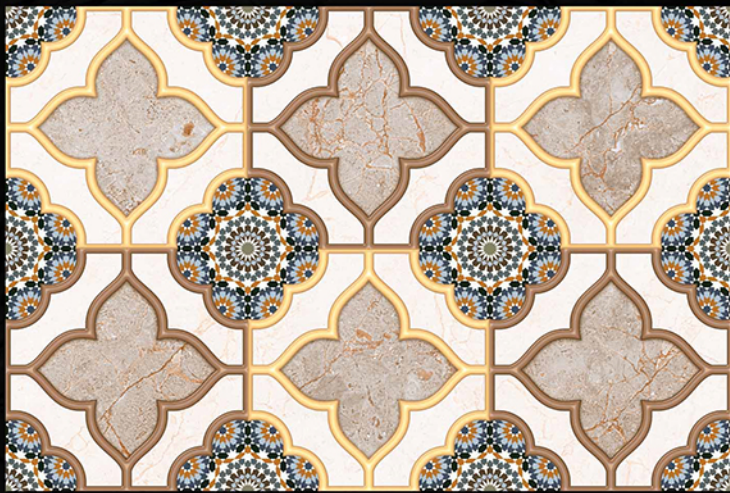

**Glossy
12x18**

Wall Tiles

2461-HL-1