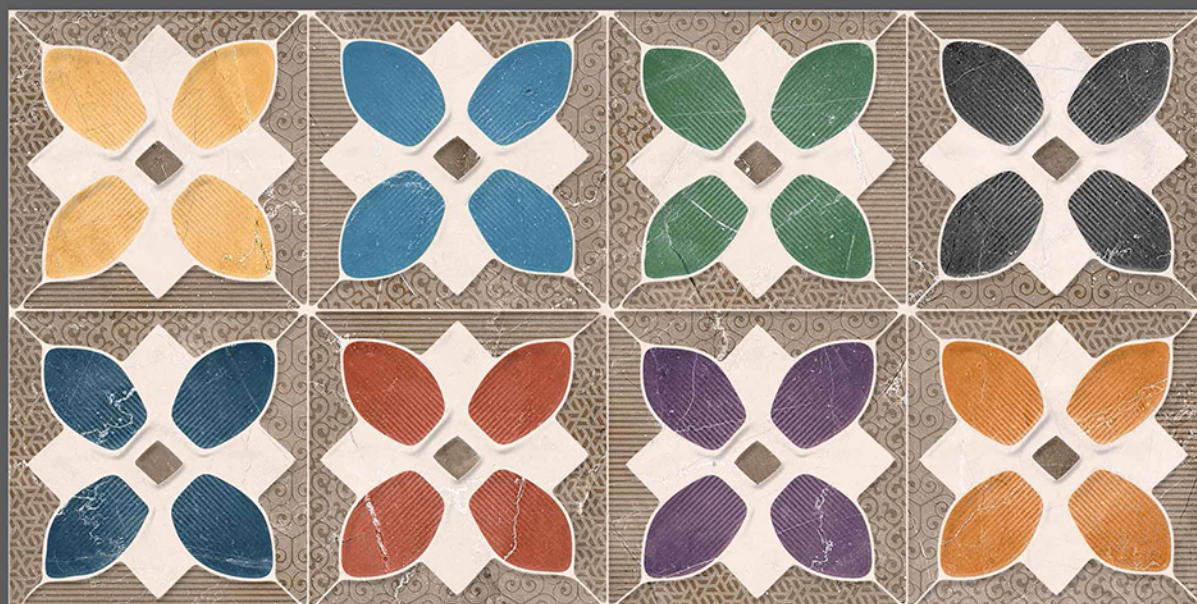

1069-HL2

Glossy
Surface

300 x 600mm

DIGITAL WALL TILES

1069-D

RND

1069-L

RND