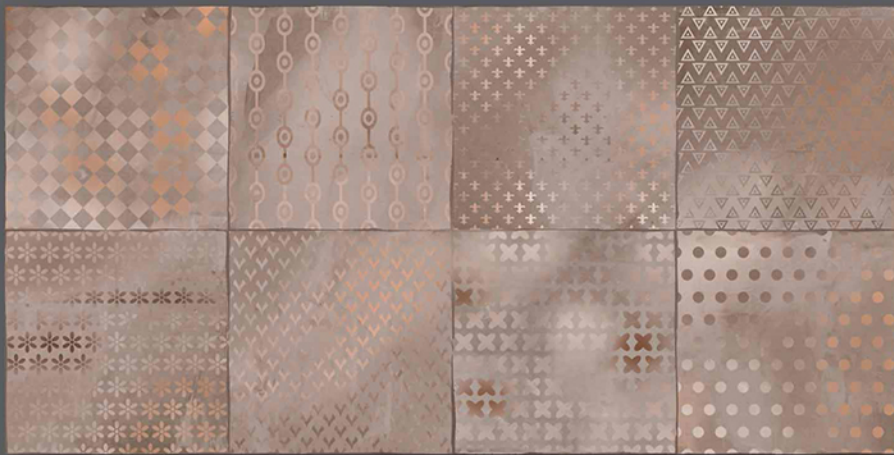

1018-HL2

1018-HL2

Glossy
Surface

300 x 600mm
DIGITAL WALL TILES

1018-D

1018-L

RND

1018-HL1