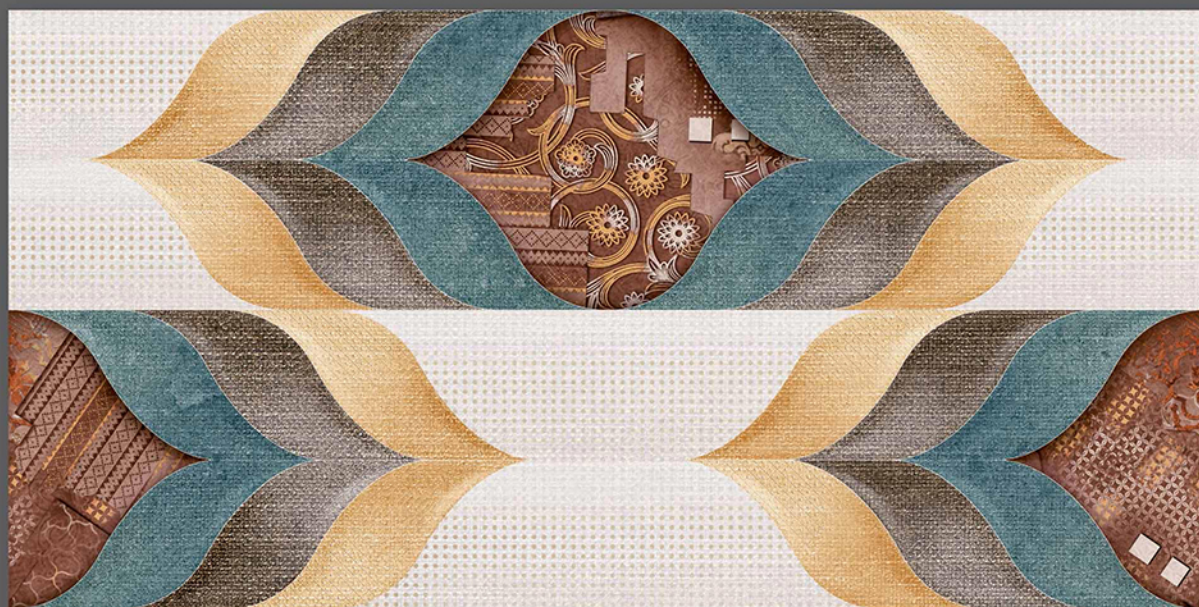

1077-HL2

Glossy
Surface

300 x 600mm

DIGITAL WALL TILES

1077-D

RND

1077-L

RND