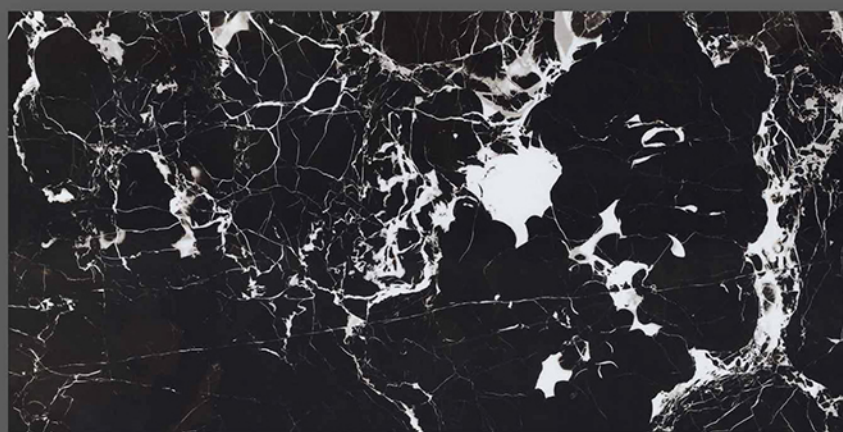

5009-D

5014-D

5014-HL1

Matt
Surface

300 x 600mm

DIGITAL WALL TILES

5014-D

5015-L